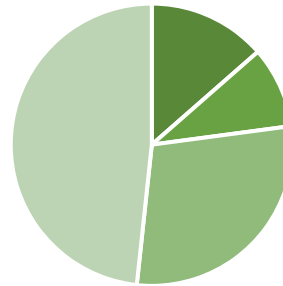

Size distribution